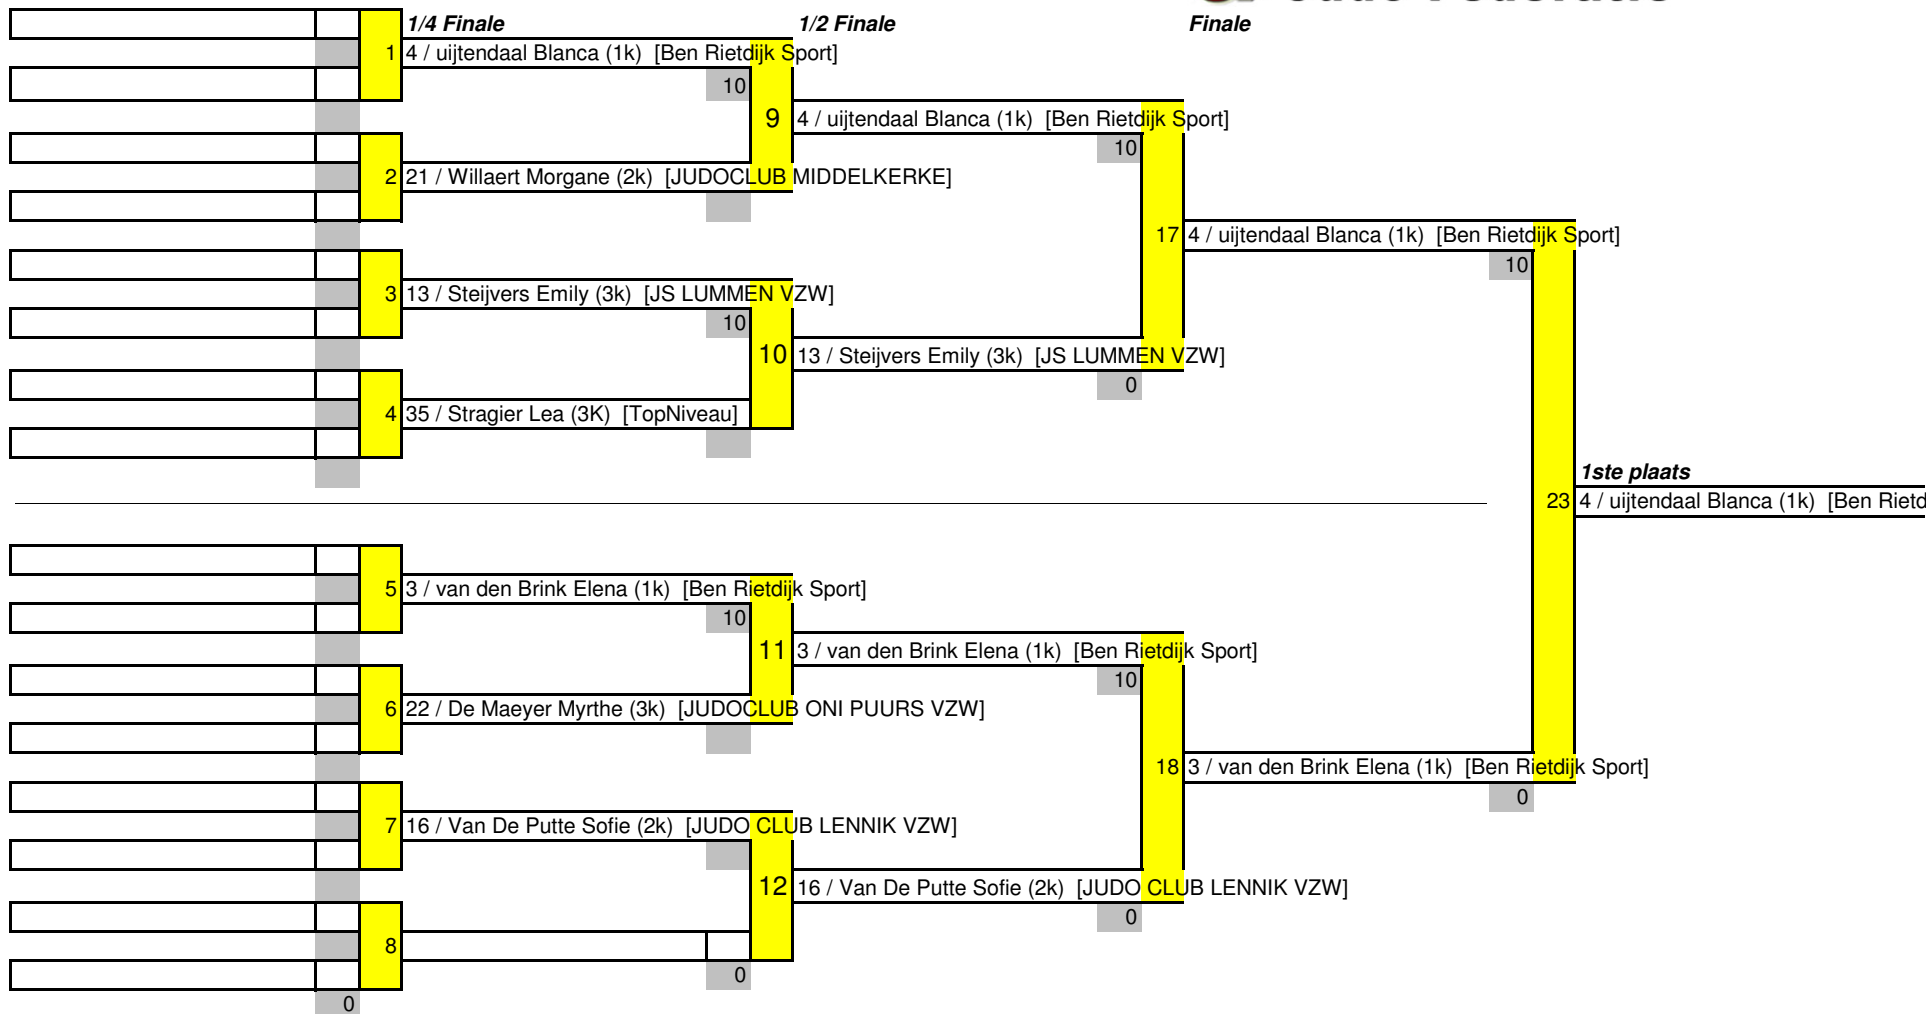

Dames -48 U15 Dames OVB

Finale

Uitslag

1	4 / uijtendaal Blanca (1k) [Ben Rietdijk Sport]
2	3 / van den Brink Elena (1k) [Ben Rietdijk Sport]
3	16 / Van De Putte Sofie (2k) [JUDO CLUB LENNIK VZW]
3	13 / Steijvers Emily (3k) [JS LUMMEN VZW]