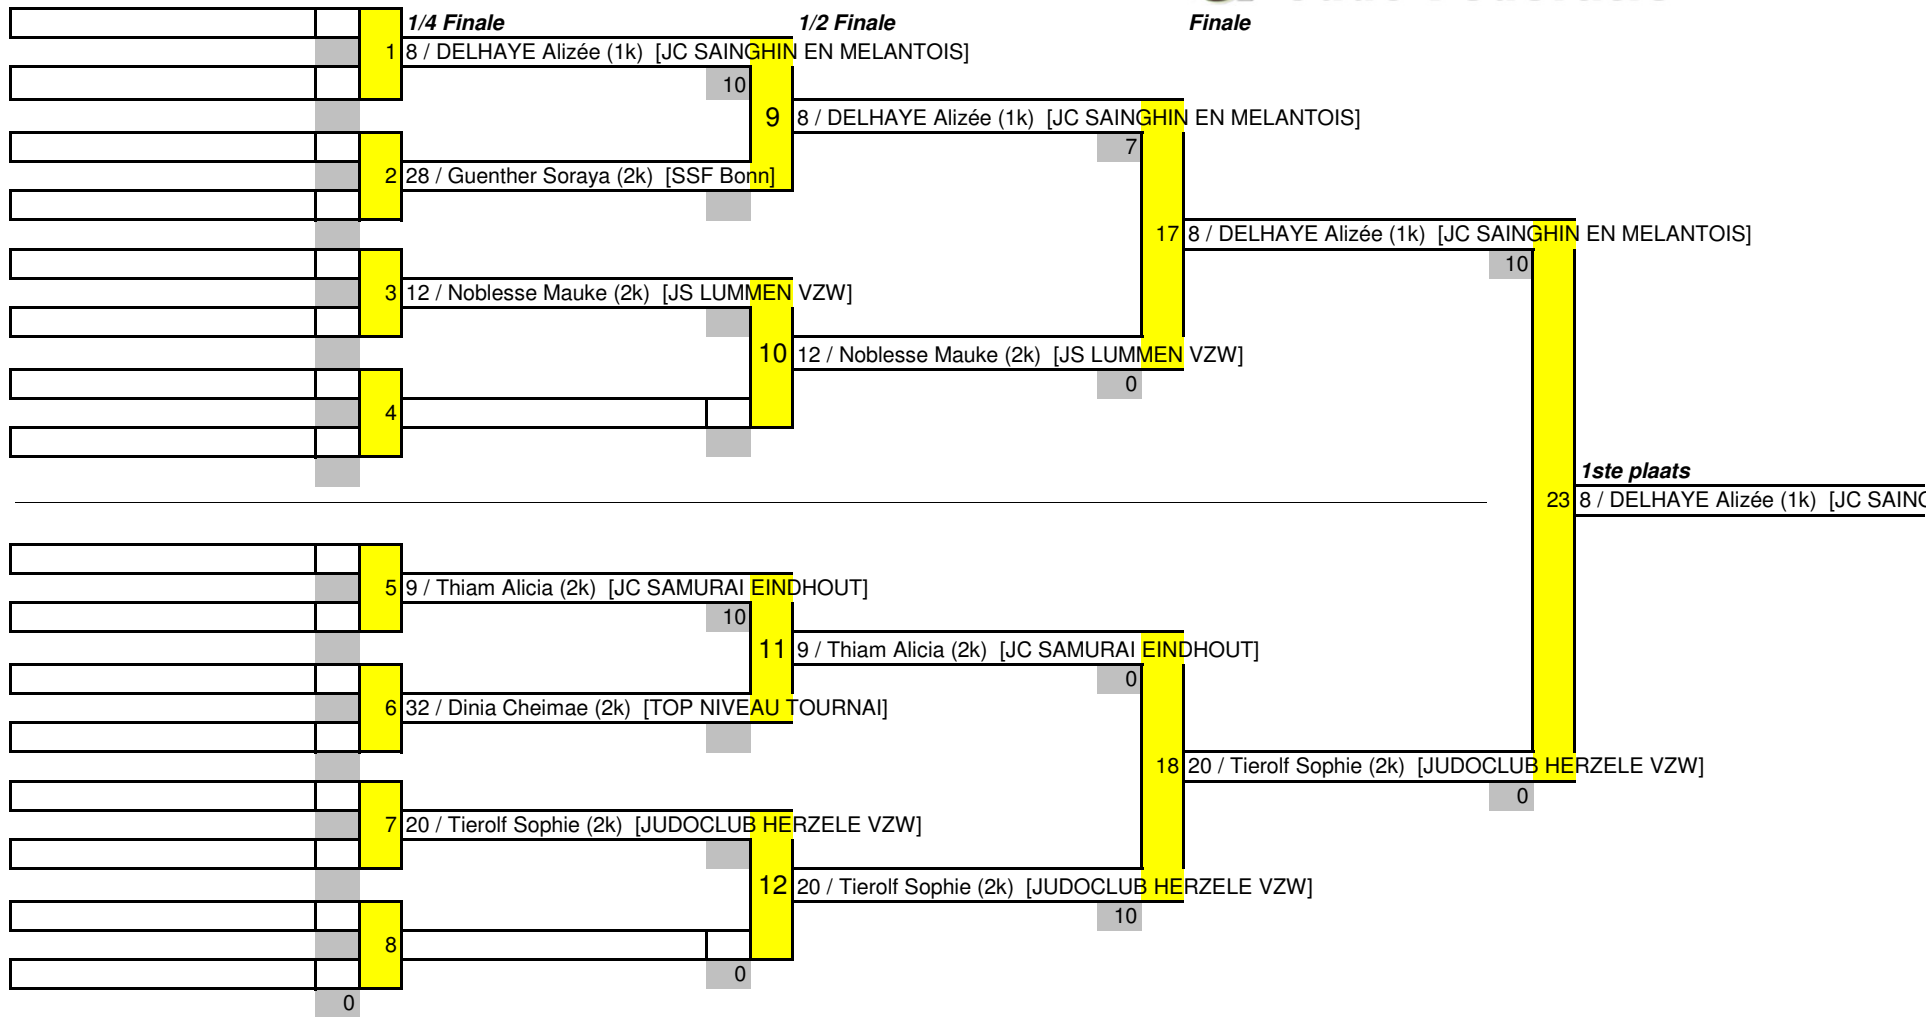

Dames -63 U15 Dames OVB

Finale

Uitslag

1	8 / DELHAYE Alizée (1k) [JC SAINGHIN EN MELANTOIS]
2	20 / Tierolf Sophie (2k) [JUDOCLUB HERZELE VZW]
3	28 / Guenther Soraya (2k) [SSF Bonn]
3	12 / Noblesse Mauke (2k) [JS LUMMEN VZW]