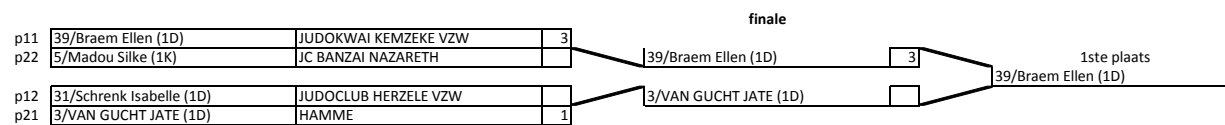

Uitslag

1	9/Deckers Amelien (1K)
2	35/Ramaekers Beau (1K)
3	51/Vella Ameline (1D)
3	46/van der Salm Franka (1K)

Dames -70

U18 brabant Open

Uitslag

1	39/Braem Ellen (1D)
2	3/VAN GUCHT JATE (1D)
3	5/Madou Silke (1K)
3	31/Schrenk Isabelle (1D)