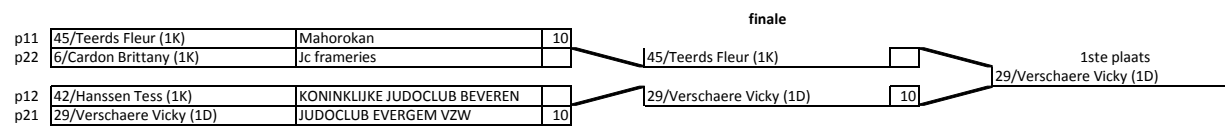

Dames -48

U18 brabant Open

Uitslag

1	17/Valy Silke (1K)
2	32/Stessens Sofie (1K)
3	26/Demeulenaere Josefien (1K)
3	25/Berton Jolien (1D)

Dames +70

U18 brabant Open

Uitslag

1	29/Verschaere Vicky (1D)
2	45/Teerds Fleur (1K)
3	42/Hanssen Tess (1K)
3	6/Cardon Brittany (1K)