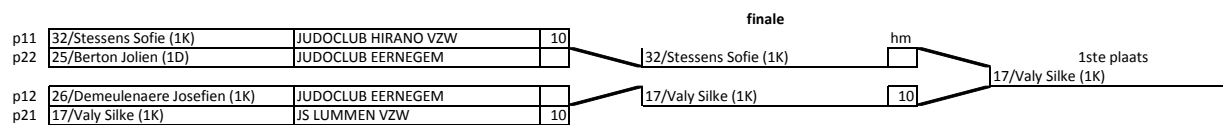

Dames -48

U18 brabant Open

Uitslag

1	17/Valy Silke (1K)
2	32/Stessens Sofie (1K)
3	26/Demeulenaere Josefien (1K)
3	25/Berton Jolien (1D)