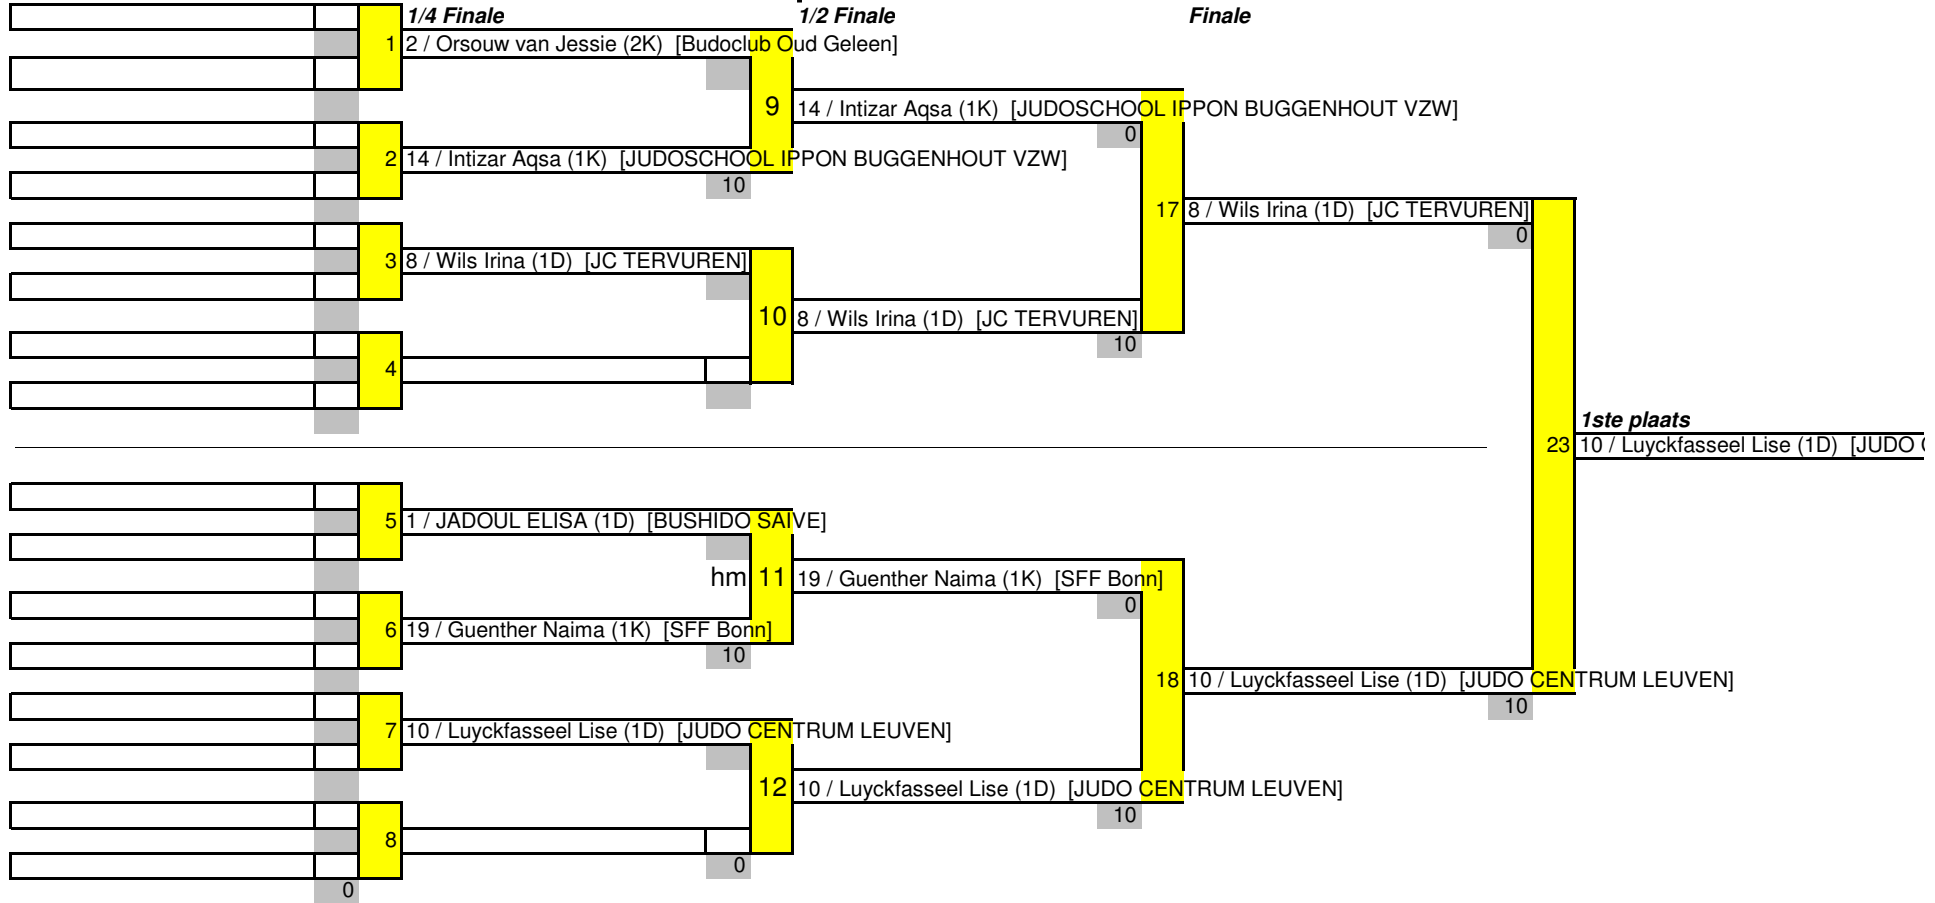

Dames -70 U+21 Brabant Open

0					
0	13	22 / Verbrugghe Kelly (1D) [VZW IEPERSE JUDO CLUB NEKO]	0		
0		22 / Verbrugghe Kelly (1D) [VZW IEPERSE JUDO CLUB NEKO]	0	19	22 / Verbrugghe Kelly (1D) [VZW IEPERSE JUDO CLUB NEKO]
0					3de plaats
0	14			21	13 / Piccinni Laura (2D) [JUDOSCH
0					13 / Piccinni Laura (2D) [JUDOSCHOOL GERAARDSBERGEN]
0				0	
0					
0	15	23 / Carrijn Merel (1D) [VZW JUDOCLUB 'ASAHI'90' KRUISSHOUTEM]	0		
0		23 / Carrijn Merel (1D) [VZW JUDOCLUB 'ASAHI'90' KRUISSHOUTEM]	0	20	23 / Carrijn Merel (1D) [VZW JUDOCLUB 'ASAHI'90' KRUISSHOUTEM]
0					3de plaats
0	16			22	23 / Carrijn Merel (1D) [VZW JUDO
0					18 / Borremans Stefanie (1K) [SATORI KWAI MORTSEL VZW]
0				0	

Gevecht 3de plaats in geval allebei verloren van 1ste

0			
0	29		
0			

Dames -63 U+21 Brabant Open

Uitslag

1	10 / Luyckfasseel Lise (1D) [JUDO CENTRUM LEUVEN]
2	8 / Wils Irina (1D) [JC TERVUREN]
3	2 / Orsouw van Jessie (2K) [Budoclub Oud Geleen]
3	14 / Intizar Aqsa (1K) [JUDOSCHOOL IPPON BUGGENHOUT VZW]