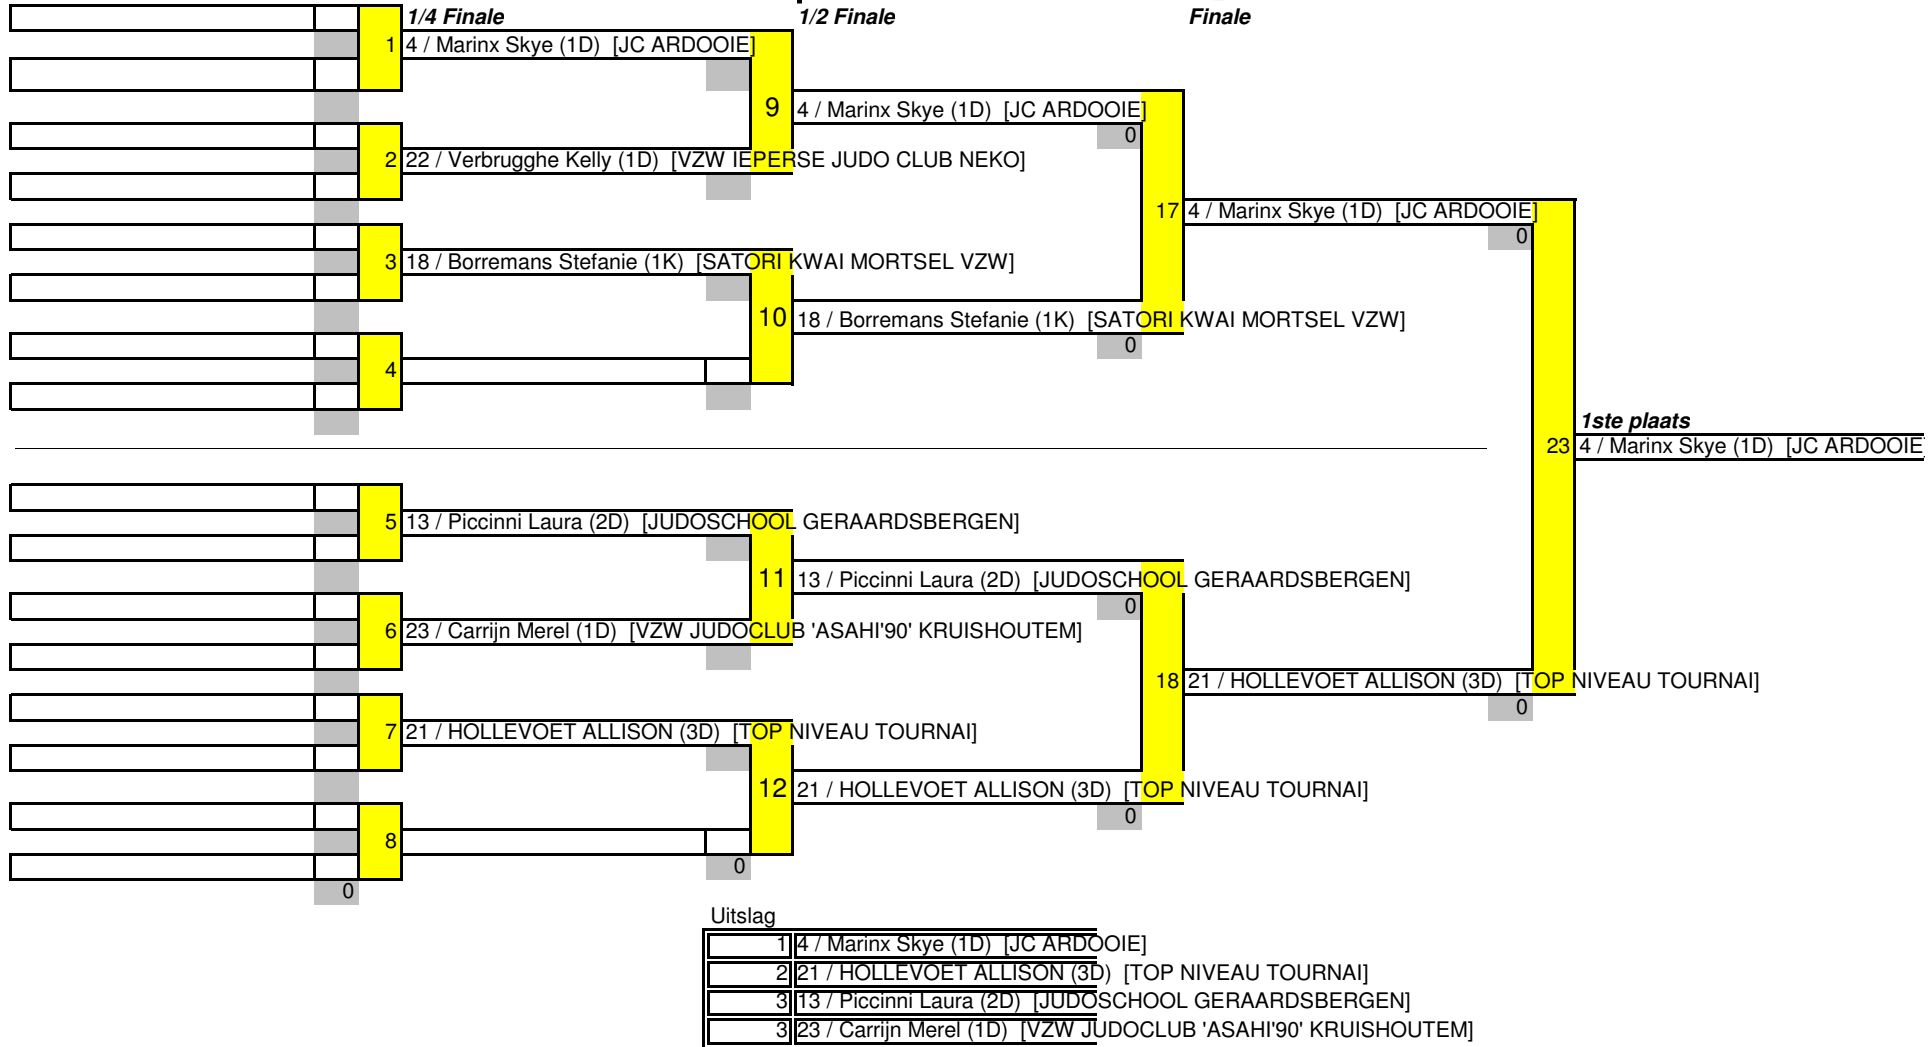

Dames -70 U+21 Brabant Open

0					
0	13	22 / Verbrugghe Kelly (1D) [VZW IEPERSE JUDO CLUB NEKO]	0		
0		22 / Verbrugghe Kelly (1D) [VZW IEPERSE JUDO CLUB NEKO]	0	19	22 / Verbrugghe Kelly (1D) [VZW IEPERSE JUDO CLUB NEKO]
0					3de plaats
0	14			21	13 / Piccinni Laura (2D) [JUDOSCH
0					13 / Piccinni Laura (2D) [JUDOSCHOOL GERAARDSBERGEN]
0				0	
0					
0	15	23 / Carrijn Merel (1D) [VZW JUDOCLUB 'ASAHI'90' KRUISSHOUTEM]	0		
0		23 / Carrijn Merel (1D) [VZW JUDOCLUB 'ASAHI'90' KRUISSHOUTEM]	0	20	23 / Carrijn Merel (1D) [VZW JUDOCLUB 'ASAHI'90' KRUISSHOUTEM]
0					3de plaats
0	16			22	23 / Carrijn Merel (1D) [VZW JUDO
0					18 / Borremans Stefanie (1K) [SATORI KWAI MORTSEL VZW]
0				0	

Gevecht 3de plaats in geval allebei verloren van 1ste

0			
0	29		
0			

Dames -63 U+21 Brabant Open

Uitslag

1	10 / Luyckfasseel Lise (1D) [JUDO CENTRUM LEUVEN]
2	8 / Wils Irina (1D) [JC TERVUREN]
3	2 / Orsouw van Jessie (2K) [Budoclub Oud Geleen]
3	14 / Intizar Aqsa (1K) [JUDOSCHOOL IPPON BUGGENHOUT VZW]