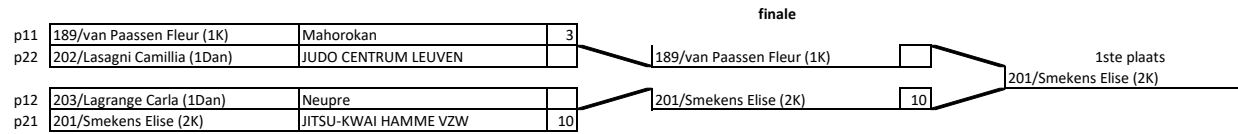

Uitslag

1	201/Smekens Elise (2K)
2	189/van Paassen Fleur (1K)
3	203/Lagrange Carla (1Dan)
3	202/Lasagni Camillia (1Dan)