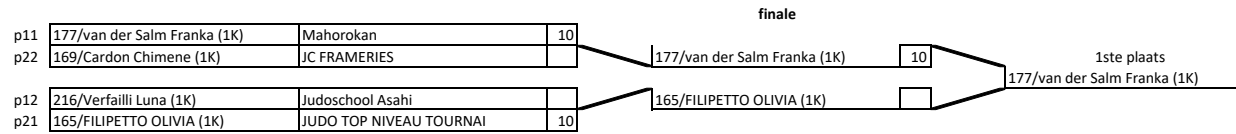

Dames -57

U18 Tervuren 2018

Uitslag

1	182/art chloë (1K)
2	191/Kroon Esmee (1K)
3	180/Lamb Georgina (1K)
3	185/Vergote Malissa (1K)

U18 Tervuren 2018

Uitslag

1	177/van der Salm Franka (1K)
2	165/FILIPETTO OLIVIA (1K)
3	169/Cardon Chimene (1K)
3	216/Verfailli Luna (1K)