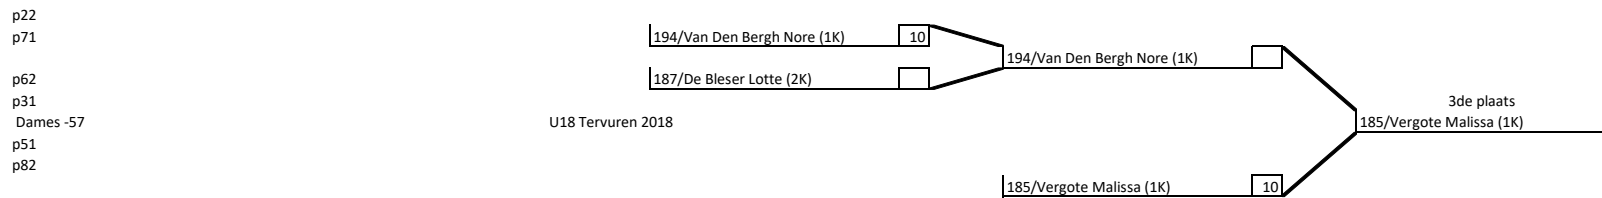

Dames -57

U18 Tervuren 2018

Uitslag

1	182/art chloë (1K)
2	191/Kroon Esmee (1K)
3	180/Lamb Georgina (1K)
3	185/Vergote Malissa (1K)

U18 Tervuren 2018

Uitslag

1	177/van der Salm Franka (1K)
2	165/FILIPETTO OLIVIA (1K)
3	169/Cardon Chimene (1K)
3	216/Verfailli Luna (1K)