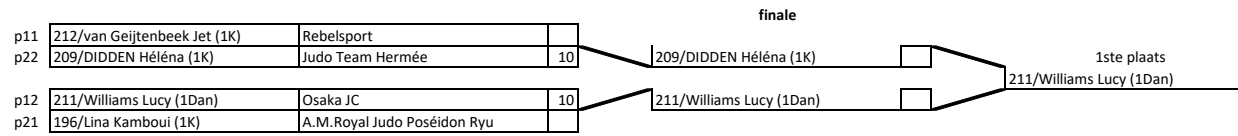

Dames -70

U18 Tervuren 2018

Uitslag

1	211/Williams Lucy (1Dan)
2	209/DIDDEN H��l��na (1K)
3	196/Lina Kamboui (1K)
3	212/van Geijtenbeek Jet (1K)