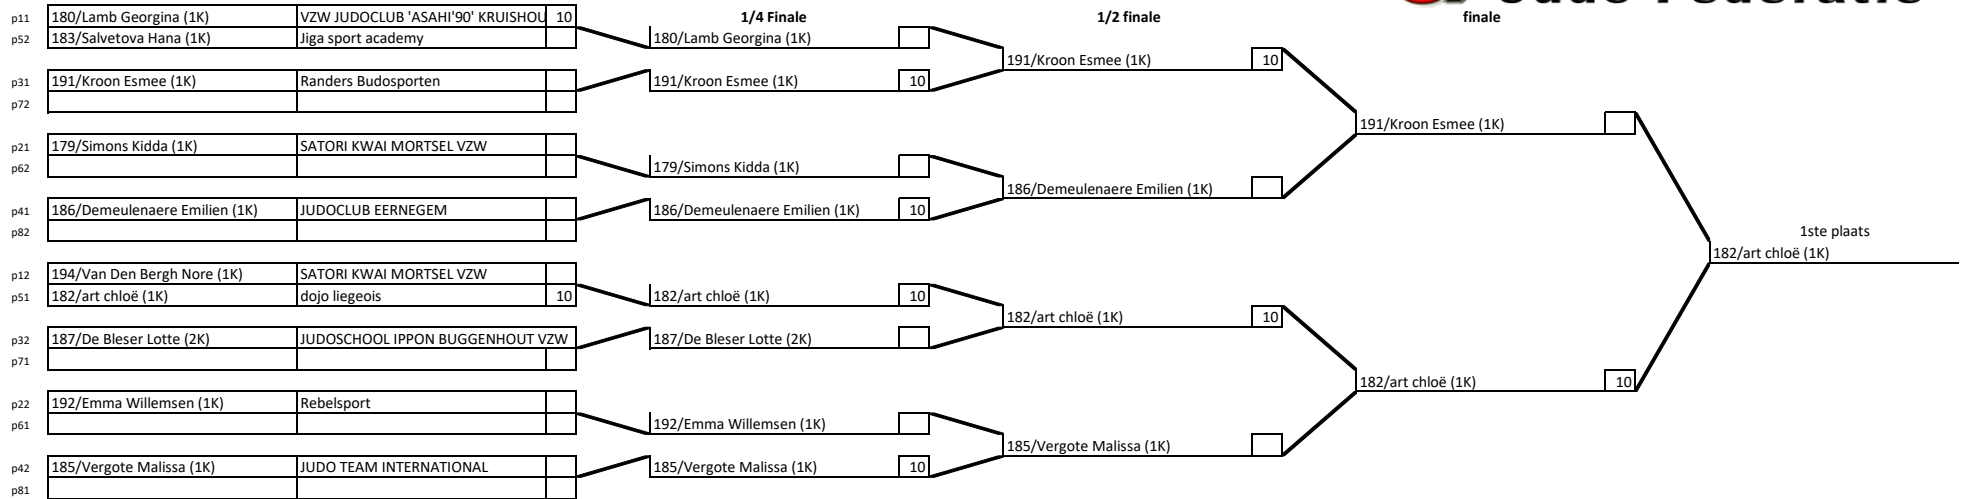

Dames -57

U18 Tervuren 2018

Uitslag

1	182/art chloë (1K)
2	191/Kroon Esmee (1K)
3	180/Lamb Georgina (1K)
3	185/Vergote Malissa (1K)